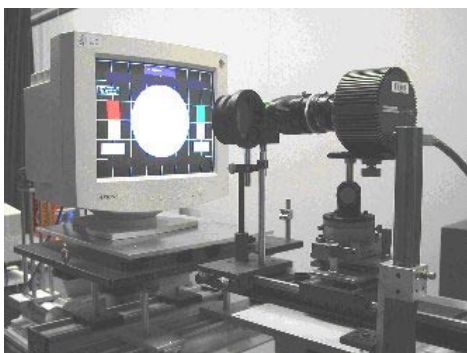

LABORATOIRE MULTIMEDIA

- systèmes de mesures optiques informatisées
- logiciels spécifiques d'évaluation de la qualité d'acquisition et de restitution d'images
- équipement multimédia de référence

Exemples de produits testés :

- ✓ **Scanners**
- ✓ **Appareils photos numériques**
- ✓ **Moniteurs (CRT, ; LCD, Plasma)**
- ✓ **Imprimantes**
- ✓ **Webcams**

Laboratoire National d'Essais
ZA de Trappes-Elancourt
29, avenue Roger Hennequin
78197 Trappes Cedex